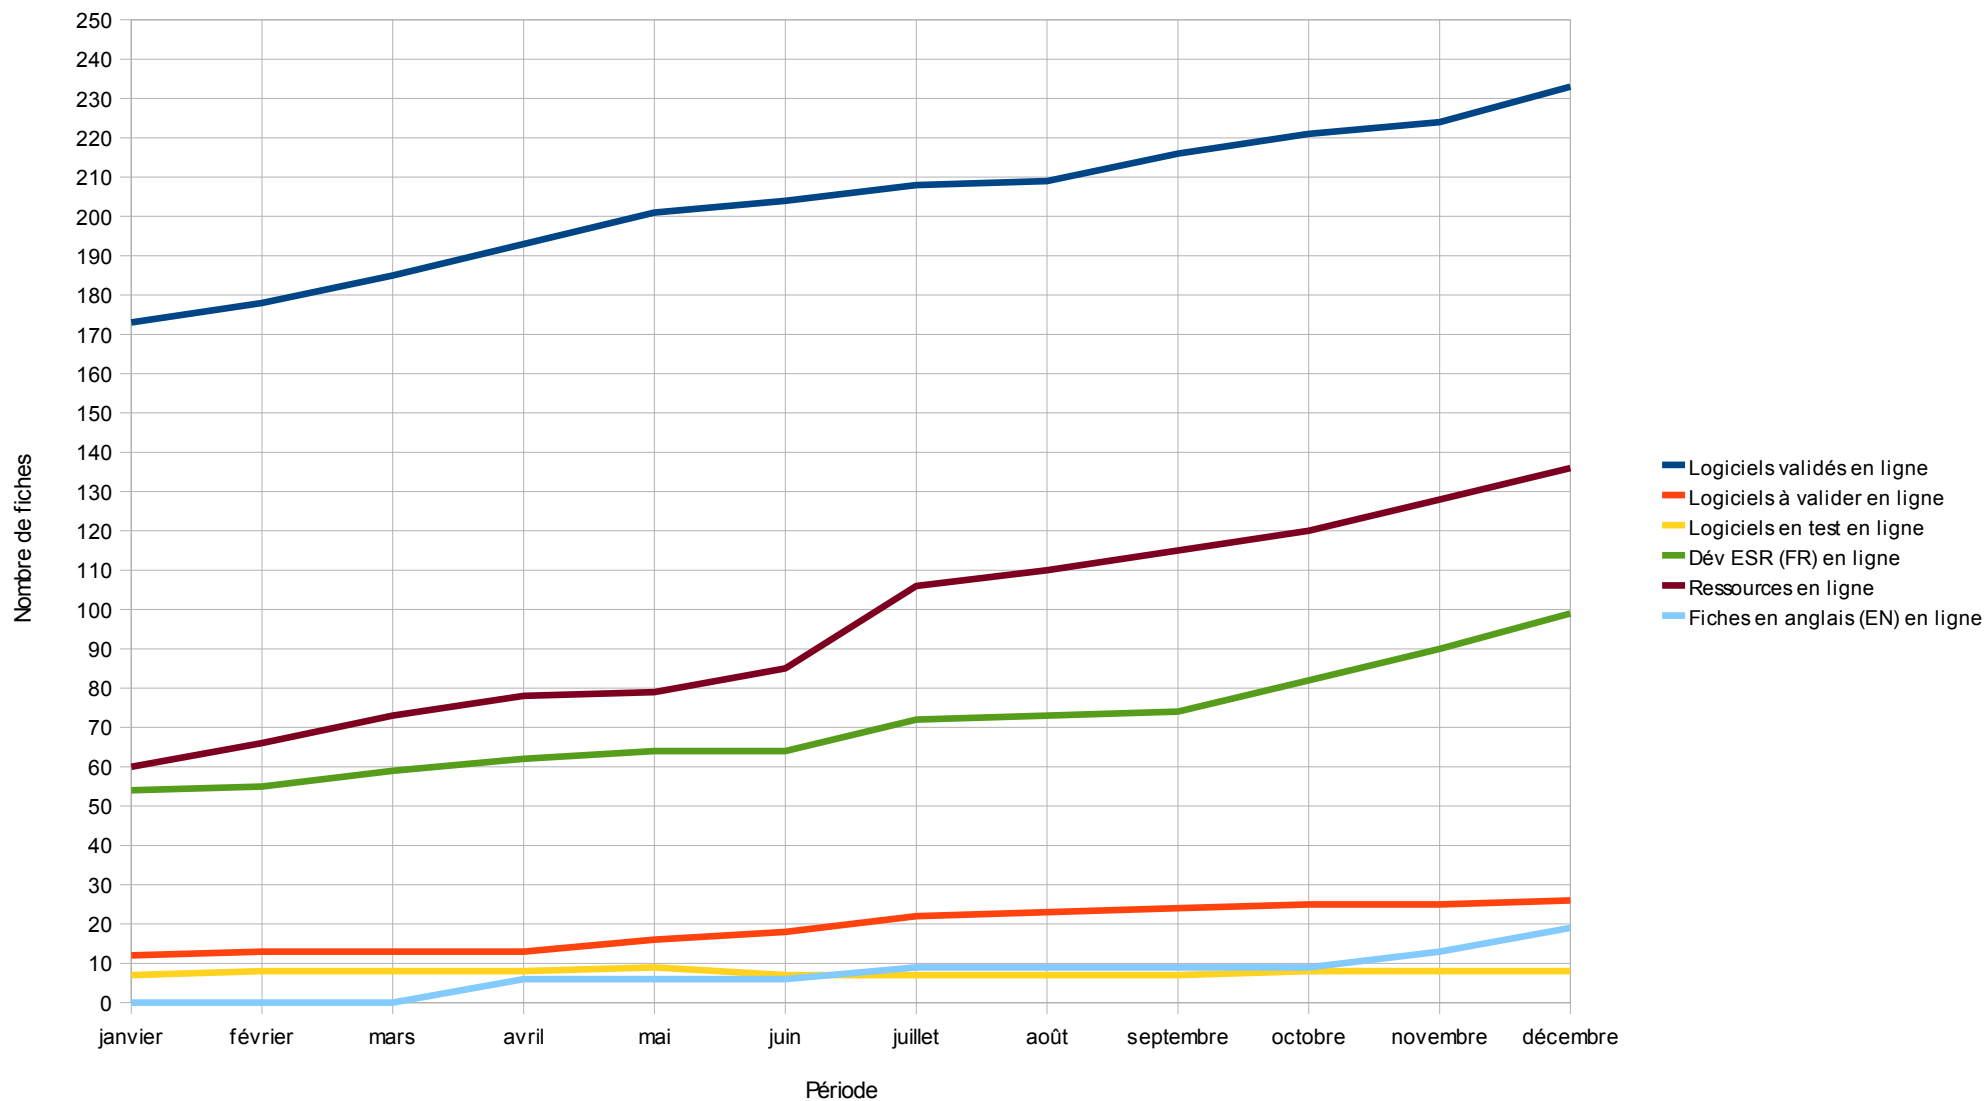

Évolution des contributions en 2009

Contributeurs												
	janvier	février	mars	avril	mai	juin	juillet	août	septembre	octobre	novembre	décembre
Contributeurs (de fiches logiciels ou dév ESR publiés)	142	147	156	164	171	174	181	183	189	195	200	212
Responsables thématiques	19	20	20	20	20	20	20	20	19	20	19	22
Membres	659	690	741	770	780	798	814	824	858	892	921	977
Partenaires avec contribution forte	21	21	21	21	21	21	21	21	21	21	21	24
Partenaires avec contribution faible	9	9	9	9	9	9	9	9	10	10	11	12

Évolution du nombre de contributeurs en 2009

Nombre d'accès mensuels												
	janvier	février*	mars*	avril*	mai	juin	juillet	août	septembre	octobre	novembre	décembre
Fiches logiciels validés	24 114	28 901	30 671	38 322	24 024	25 635	28 711	24 115	32 582	28 144	32 515	36 179
Fiches ressources	6 622	8 635	10 467	9 277	5 650	7 386	10 844	9 621	15 683	12 711	18 327	21 146
Fiches Dév ESR	3 086	3 210	3 632	3 614	2 387	2 693	3 904	3 299	3 710	5 149	5 853	6 772
Fiches en anglais	0	0	0	500	24 718	152	337	228	292	505	587	805
Page Accueil FR¹	21 488	16 305	18 598	18 221	28 147	25 836	29 291	31 553	31 723	35 153	32 124	33 157
Page Accueil EN¹	0	0	0	594	113	115	425	493	583	232	116	122
Hits global sur le serveur¹	991 015	1 127 661	1 481 208	1 281 709	910 388	1 057 304	898 955	754 018	1 207 110	1 249 710	1 188 128	994 916
Visites¹	34 364	39 079	45 949	37 879	33 462	34 145	32 886	27 576	40 251	41 493	42 002	41 691
Pages global sur le serveur¹	126 869	127 696	154 737	140 820	123 868	134 678	128 938	112 294	157 678	170 125	151 022	173 743
Fil RSS agrégateur¹	11 889	11 973	16 561	15 551	14 516	18 202	18 975	15 640	24 718	23 523	20 853	22 590
Disponibilité du serveur (en pourcentage)²	100	100	99	100	92	93	100	100	99.9	98.9	99.6	99.8