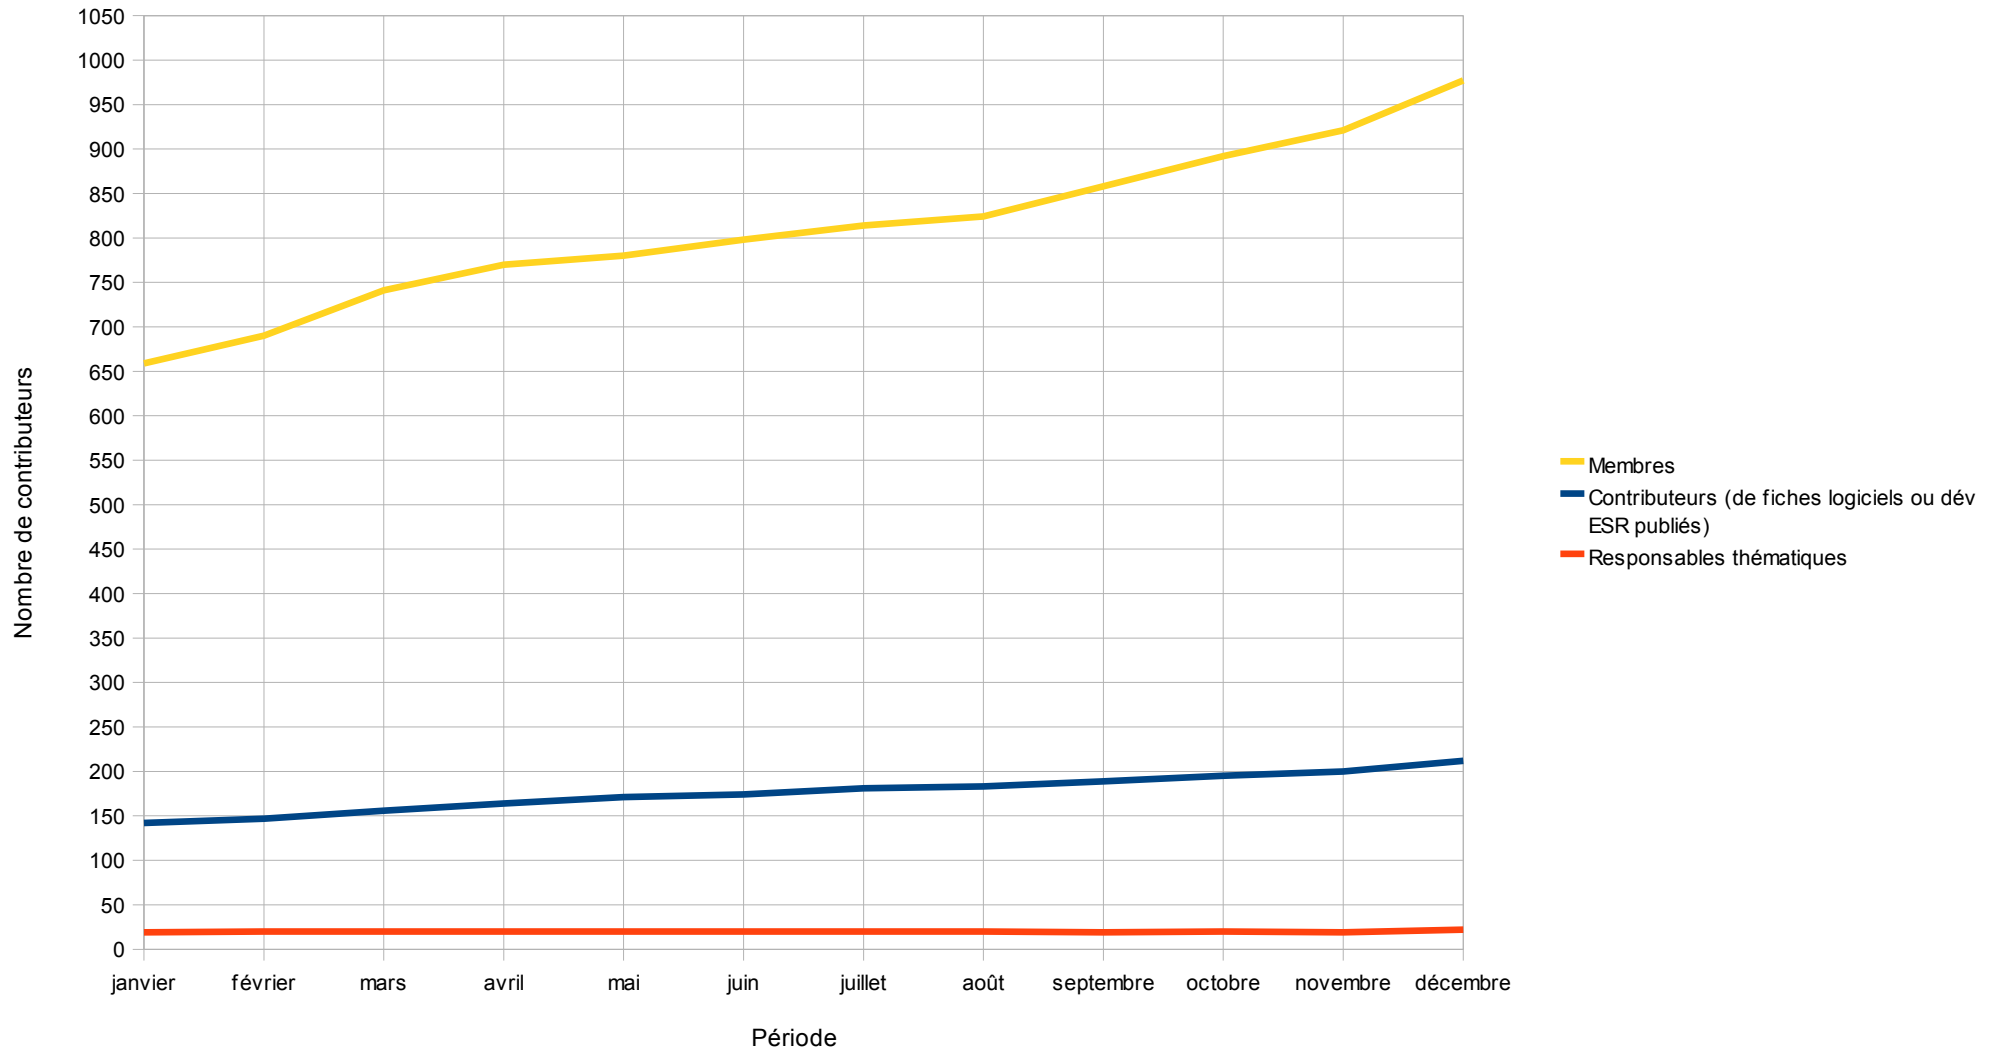

Évolution des contributions en 2009

Contributeurs												
	janvier	février	mars	avril	mai	juin	juillet	août	septembre	octobre	novembre	décembre
Contributeurs (de fiches logiciels ou dév ESR publiés)	142	147	156	164	171	174	181	183	189	195	200	212
Responsables thématiques	19	20	20	20	20	20	20	20	19	20	19	22
Membres	659	690	741	770	780	798	814	824	858	892	921	977
Partenaires avec contribution forte	21	21	21	21	21	21	21	21	21	21	21	24
Partenaires avec contribution faible	9	9	9	9	9	9	9	9	10	10	11	12

Évolution du nombre de contributeurs en 2009

Nombre d'accès mensuels												
	janvier	février*	mars*	avril*	mai	juin	juillet	août	septembre	octobre	novembre	décembre
Fiches logiciels validés	24 114	28 901	30 671	38 322	24 024	25 635	28 711	24 115	32 582	28 144	32 515	36 179
Fiches ressources	6 622	8 635	10 467	9 277	5 650	7 386	10 844	9 621	15 683	12 711	18 327	21 146
Fiches Dév ESR	3 086	3 210	3 632	3 614	2 387	2 693	3 904	3 299	3 710	5 149	5 853	6 772
Fiches en anglais	0	0	0	500	24 718	152	337	228	292	505	587	805
Page Accueil FR¹	21 488	16 305	18 598	18 221	28 147	25 836	29 291	31 553	31 723	35 153	32 124	33 157
Page Accueil EN¹	0	0	0	594	113	115	425	493	583	232	116	122
Hits global sur le serveur¹	991 015	1 127 661	1 481 208	1 281 709	910 388	1 057 304	898 955	754 018	1 207 110	1 249 710	1 188 128	994 916
Visites¹	34 364	39 079	45 949	37 879	33 462	34 145	32 886	27 576	40 251	41 493	42 002	41 691
Pages global sur le serveur¹	126 869	127 696	154 737	140 820	123 868	134 678	128 938	112 294	157 678	170 125	151 022	173 743
Fil RSS agrégateur¹	11 889	11 973	16 561	15 551	14 516	18 202	18 975	15 640	24 718	23 523	20 853	22 590
Disponibilité du serveur (en pourcentage)²	100	100	99	100	92	93	100	100	99.9	98.9	99.6	99.8