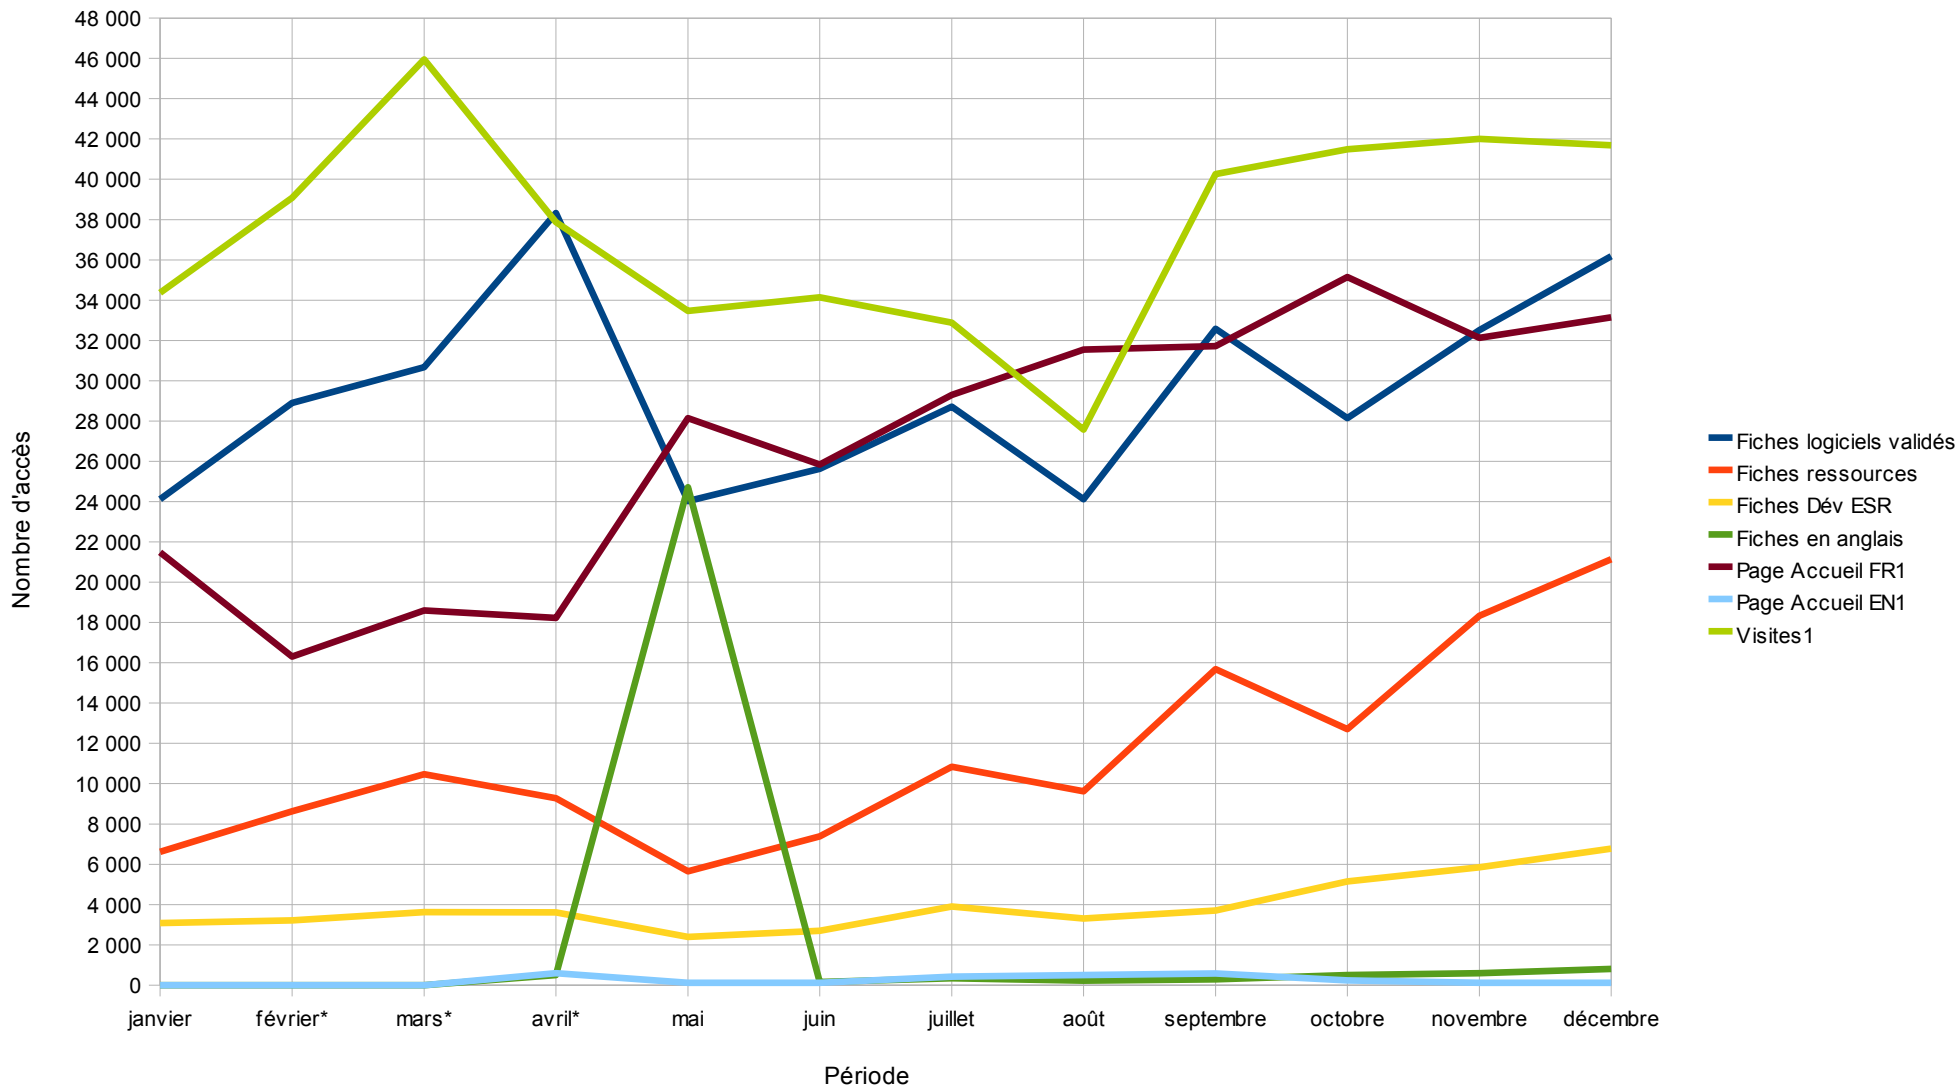

Évolution des contributions en 2009

Contributeurs												
	janvier	février	mars	avril	mai	juin	juillet	août	septembre	octobre	novembre	décembre
Contributeurs (de fiches logiciels ou dév ESR publiés)	142	147	156	164	171	174	181	183	189	195	200	212
Responsables thématiques	19	20	20	20	20	20	20	20	19	20	19	22
Membres	659	690	741	770	780	798	814	824	858	892	921	977
Partenaires avec contribution forte	21	21	21	21	21	21	21	21	21	21	21	24
Partenaires avec contribution faible	9	9	9	9	9	9	9	9	10	10	11	12

Évolution du nombre de contributeurs en 2009

Nombre d'accès mensuels												
	janvier	février*	mars*	avril*	mai	juin	juillet	août	septembre	octobre	novembre	décembre
Fiches logiciels validés	24 114	28 901	30 671	38 322	24 024	25 635	28 711	24 115	32 582	28 144	32 515	36 179
Fiches ressources	6 622	8 635	10 467	9 277	5 650	7 386	10 844	9 621	15 683	12 711	18 327	21 146
Fiches Dév ESR	3 086	3 210	3 632	3 614	2 387	2 693	3 904	3 299	3 710	5 149	5 853	6 772
Fiches en anglais	0	0	0	500	24 718	152	337	228	292	505	587	805
Page Accueil FR¹	21 488	16 305	18 598	18 221	28 147	25 836	29 291	31 553	31 723	35 153	32 124	33 157
Page Accueil EN¹	0	0	0	594	113	115	425	493	583	232	116	122
Hits global sur le serveur¹	991 015	1 127 661	1 481 208	1 281 709	910 388	1 057 304	898 955	754 018	1 207 110	1 249 710	1 188 128	994 916
Visites¹	34 364	39 079	45 949	37 879	33 462	34 145	32 886	27 576	40 251	41 493	42 002	41 691
Pages global sur le serveur¹	126 869	127 696	154 737	140 820	123 868	134 678	128 938	112 294	157 678	170 125	151 022	173 743
Fil RSS agrégateur¹	11 889	11 973	16 561	15 551	14 516	18 202	18 975	15 640	24 718	23 523	20 853	22 590
Disponibilité du serveur (en pourcentage)²	100	100	99	100	92	93	100	100	99.9	98.9	99.6	99.8

(1) : d'après [AWStat](#) en enlevant les accès des moteurs de recherche...

(2) : d'après <http://www.woozweb.com>

* : en février, mars, avril pic d'accès suite à la [journée biblio](#)

Évolution du nombre d'accès mensuels en 2009