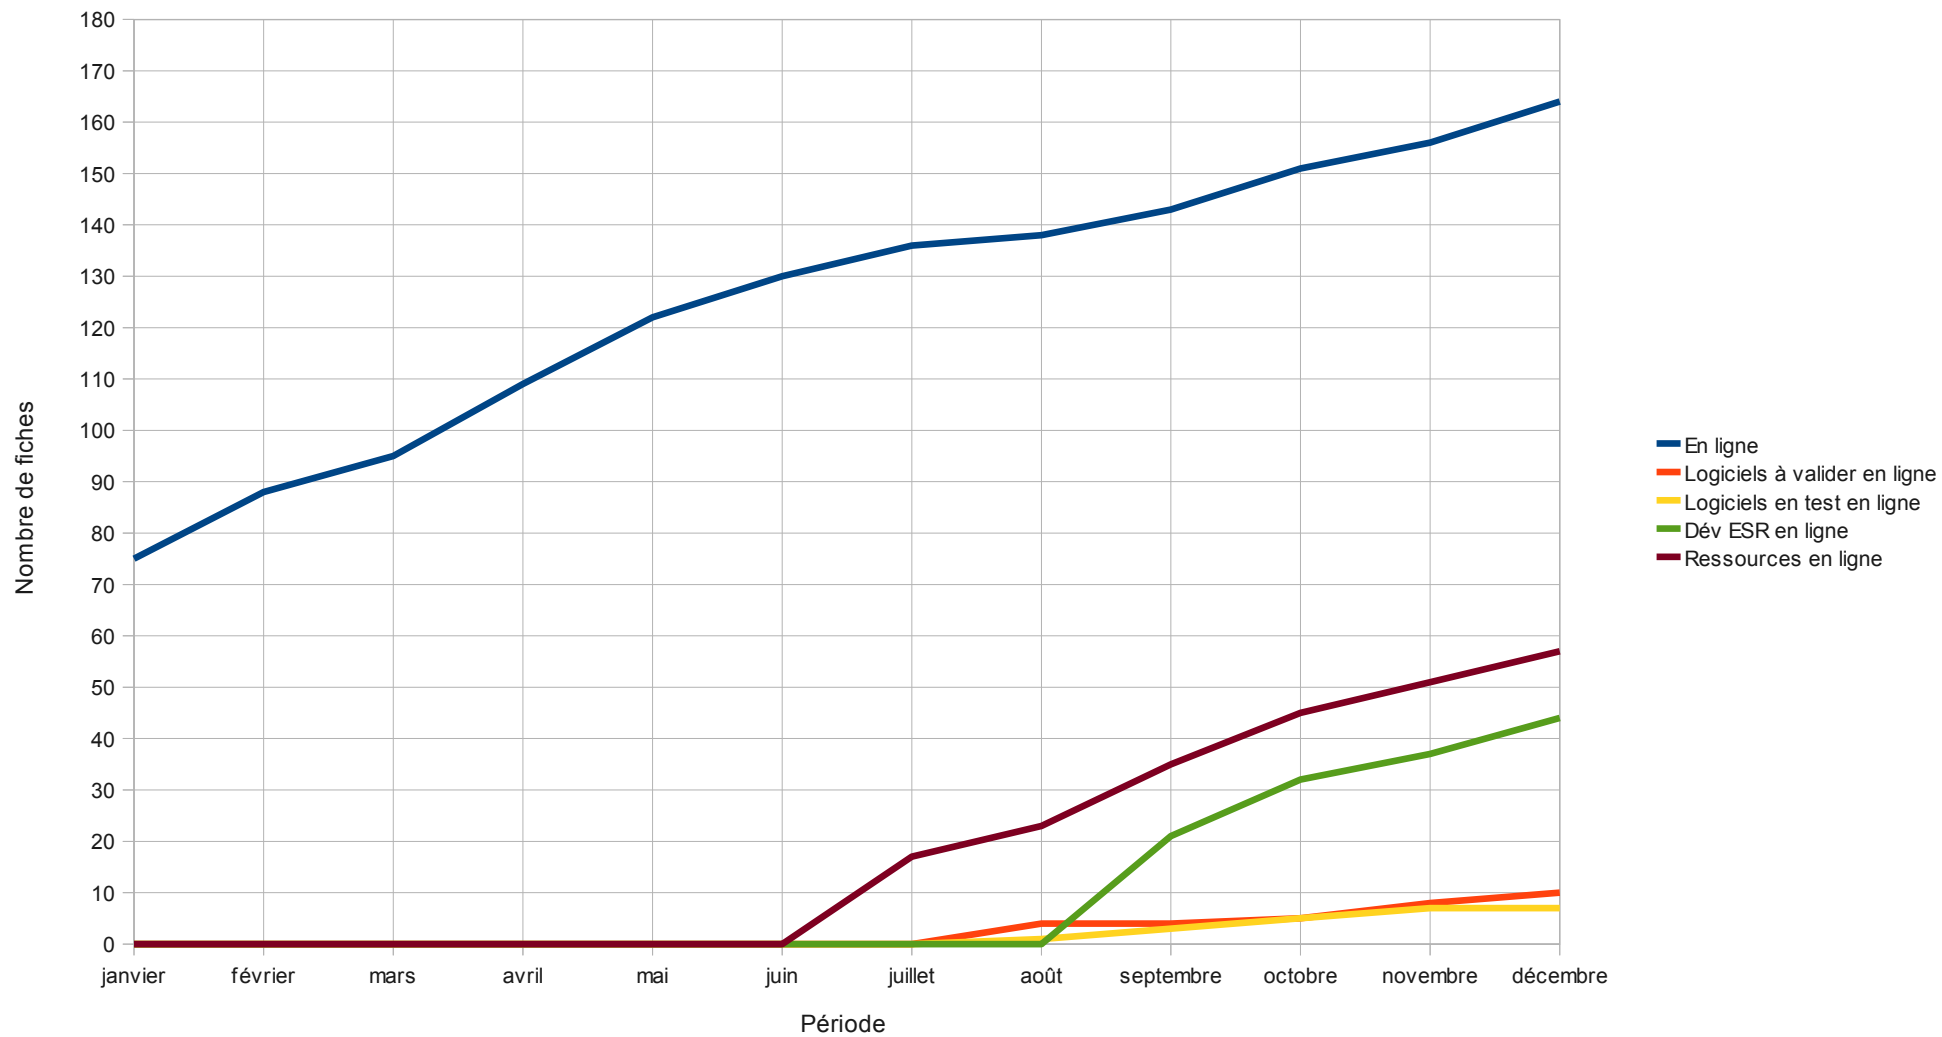

Évolution des contributions en 2008

Contributeurs												
	janvier	février	mars	avril	mai	juin	juillet	août	septembre	octobre	novembre	décembre
Contributeurs (de logiciels ou dév ESR publiés)	49	52	61	73	85	89	92	95	99	111	120	127
Responsables thématiques	10	11	12	13	16	16	16	16	16	16	17	18
Membres	195	236	285	326	358	380	388	393	446	528	588	624
Partenaires avec contribution forte	10	11	13	16	17	17	17	17	17	17	18	20
Partenaires avec contribution faible	6	6	6	6	9	9	9	9	9	9	9	9

Évolution du nombre de contributeurs en 2008

Nombre d'accès mensuels												
	janvier	février	mars	avril	mai	juin	juillet	août	septembre	octobre	novembre	décembre
Fiches logiciels validés	7083	8051	10637	16930	16009	17677	16455	12890	16611	20882	21753	25700
Fiches ressources	0	0	0	0	0	0	1514	1314	2283	4549	4702	5507
Fiches Dév ESR	0	0	0	0	0	0	0	0	1618	2328	2499	3906
Page Accueil FR¹	5607	18100	19625	21955	16120	16379	14920	13862	15097	15601	15411	22444
Hits global sur le serveur¹	0	0	0	425313	413176	513141	502393	395460	609088	782778	850160	866668
Fil RSS agrégateur¹	0	0	0	7693	13771	16773	13599	11590	18271	23279	24108	23059