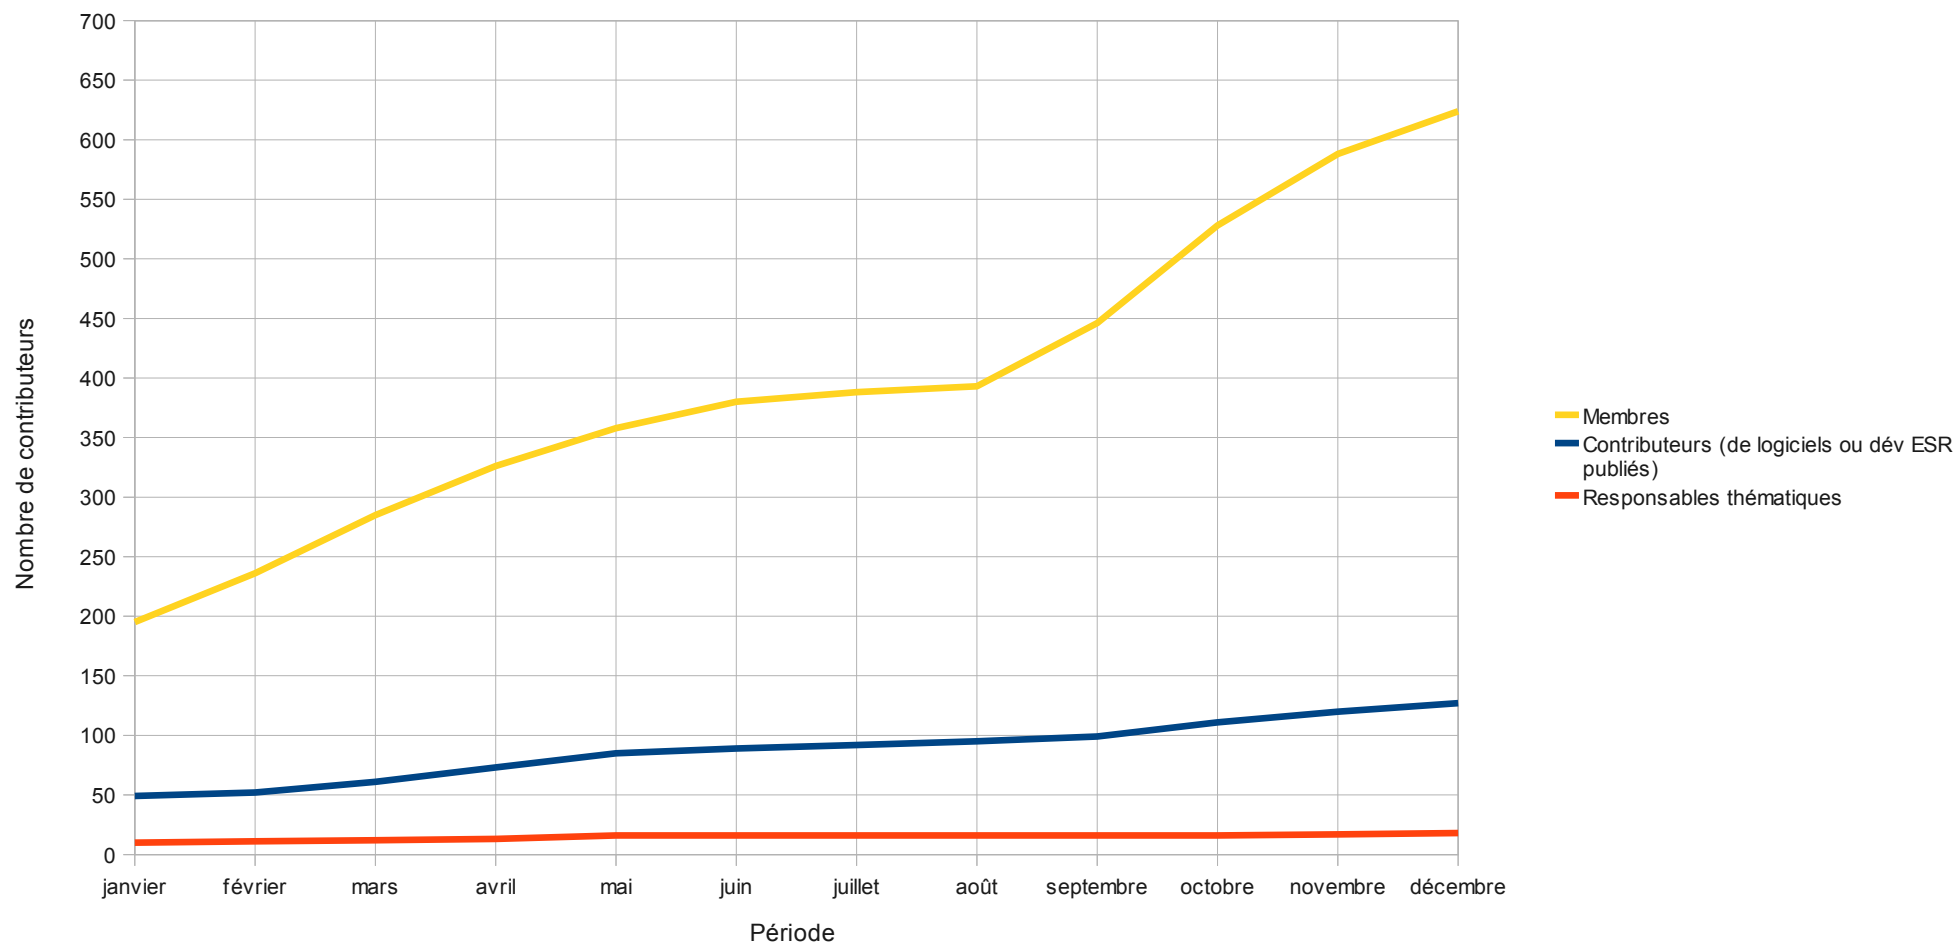

Évolution des contributions en 2008

Contributeurs												
	janvier	février	mars	avril	mai	juin	juillet	août	septembre	octobre	novembre	décembre
Contributeurs (de logiciels ou dév ESR publiés)	49	52	61	73	85	89	92	95	99	111	120	127
Responsables thématiques	10	11	12	13	16	16	16	16	16	16	17	18
Membres	195	236	285	326	358	380	388	393	446	528	588	624
Partenaires avec contribution forte	10	11	13	16	17	17	17	17	17	17	18	20
Partenaires avec contribution faible	6	6	6	6	9	9	9	9	9	9	9	9

Évolution du nombre de contributeurs en 2008

Nombre d'accès mensuels												
	janvier	février	mars	avril	mai	juin	juillet	août	septembre	octobre	novembre	décembre
Fiches logiciels validés	7083	8051	10637	16930	16009	17677	16455	12890	16611	20882	21753	25700
Fiches ressources	0	0	0	0	0	0	1514	1314	2283	4549	4702	5507
Fiches Dév ESR	0	0	0	0	0	0	0	0	1618	2328	2499	3906
Page Accueil FR¹	5607	18100	19625	21955	16120	16379	14920	13862	15097	15601	15411	22444
Hits global sur le serveur¹	0	0	0	425313	413176	513141	502393	395460	609088	782778	850160	866668
Fil RSS agrégateur¹	0	0	0	7693	13771	16773	13599	11590	18271	23279	24108	23059