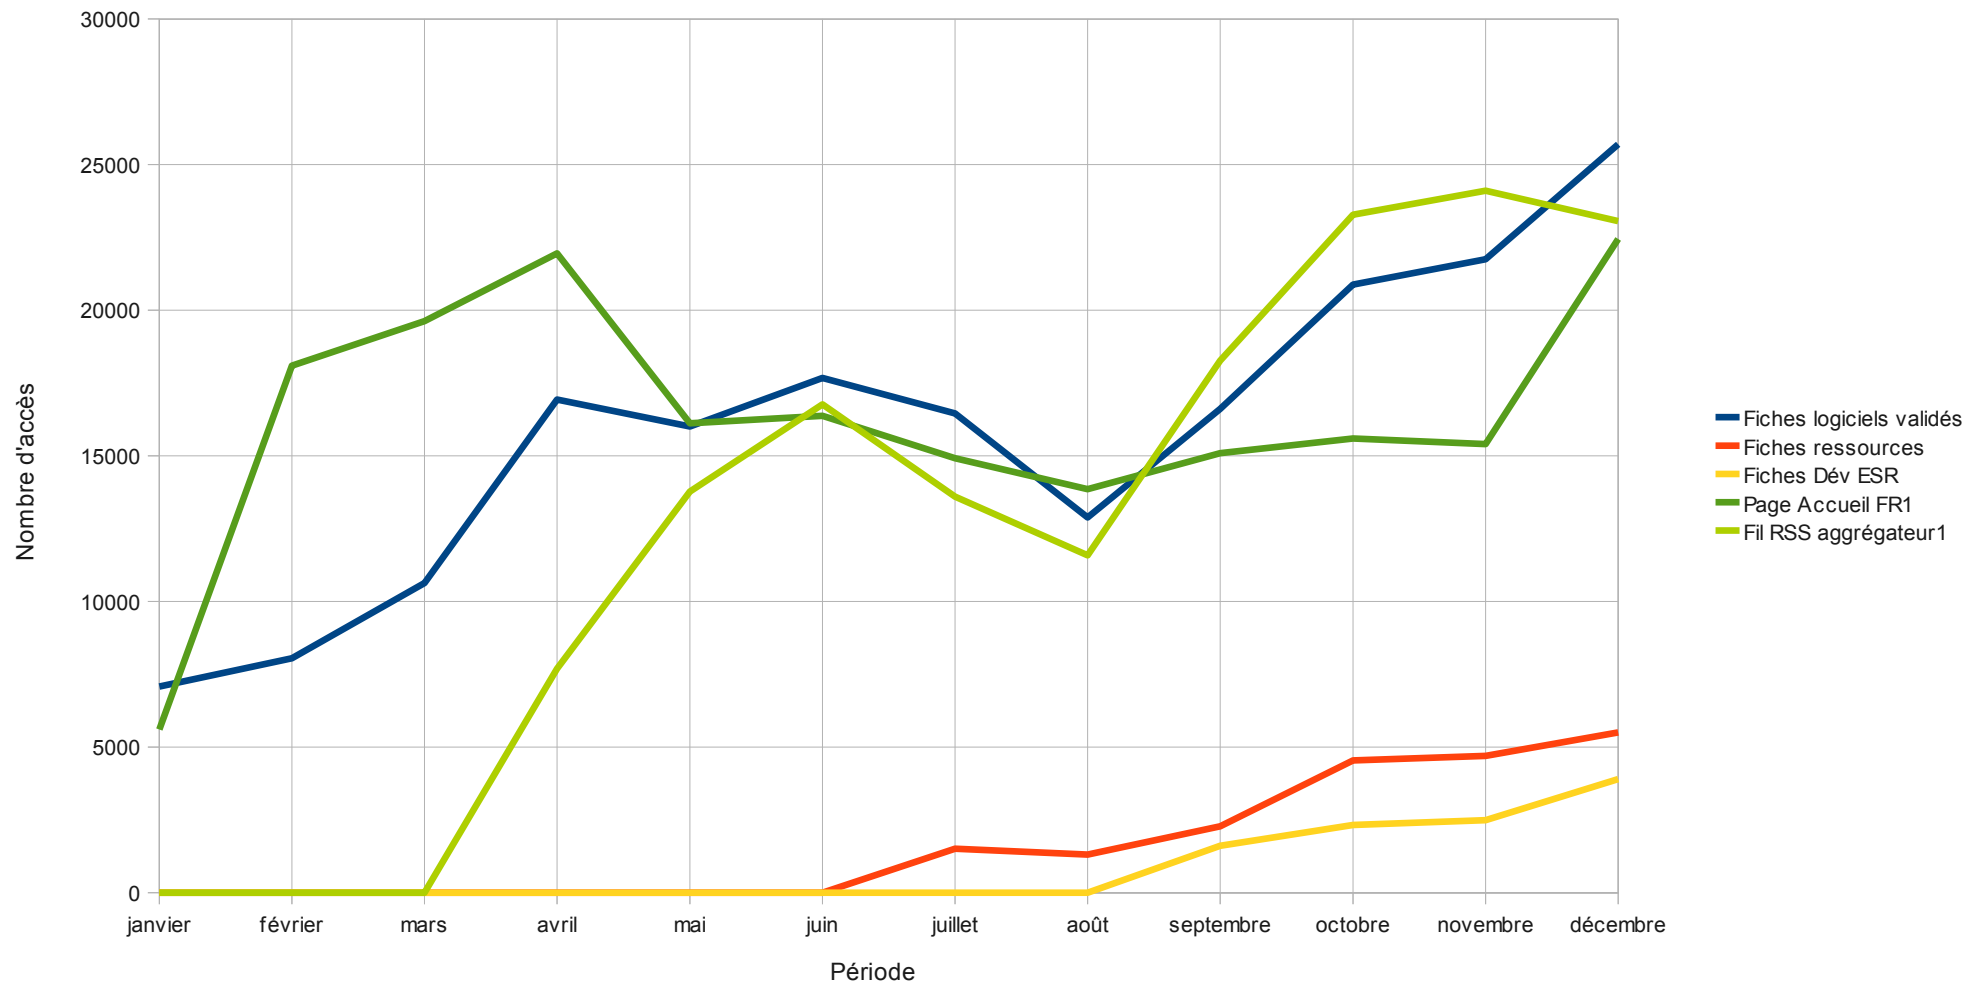

Nombre d'accès mensuels												
	janvier	février	mars	avril	mai	juin	juillet	août	septembre	octobre	novembre	décembre
Fiches logiciels validés	7083	8051	10637	16930	16009	17677	16455	12890	16611	20882	21753	25700
Fiches ressources	0	0	0	0	0	0	1514	1314	2283	4549	4702	5507
Fiches Dév ESR	0	0	0	0	0	0	0	0	1618	2328	2499	3906
Page Accueil FR¹	5607	18100	19625	21955	16120	16379	14920	13862	15097	15601	15411	22444
Hits global sur le serveur¹	0	0	0	425313	413176	513141	502393	395460	609088	782778	850160	866668
Fil RSS agrégateur¹	0	0	0	7693	13771	16773	13599	11590	18271	23279	24108	23059

Les statistiques sont issues des fichiers logs de Drupal sauf (1) : d'après BBClone puis AWStat en enlevant les accès des moteurs de recherche...

Évolution du nombre d'accès mensuels en 2008