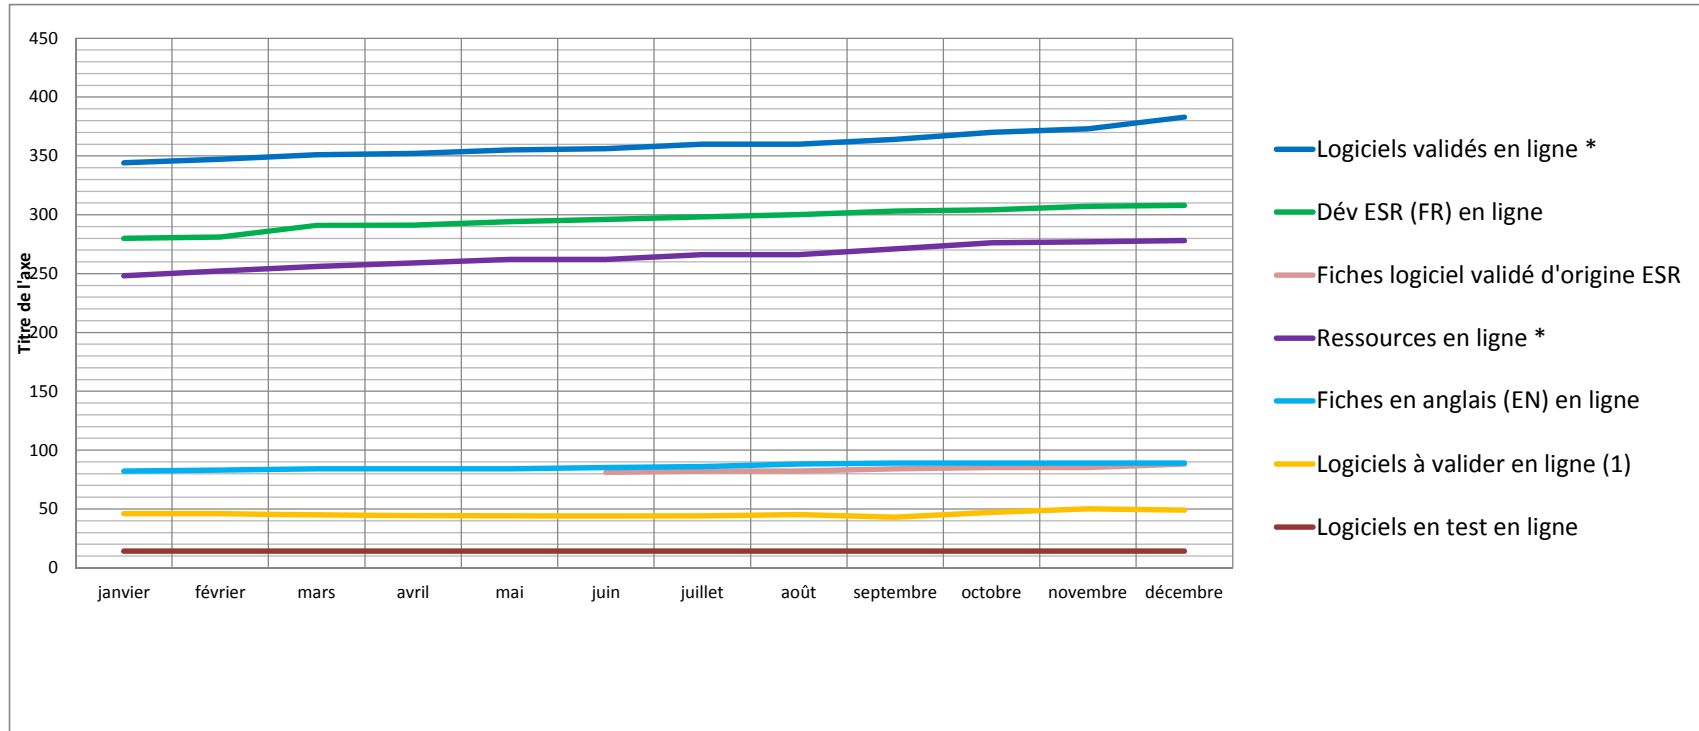

Année 2012

Fiches												
	janvier	février	mars	avril	mai	juin	juillet	août	septembre	octobre	novembre	décembre
Logiciels validés en ligne *	344	347	351	352	355	356	360	360	364	370	373	383
Dév ESR (FR) en ligne	280	281	291	291	294	296	298	300	303	304	307	308
Fiches logiciel validé d'origine ESR						81	82	82	84	85	85	88
Ressources en ligne *	248	252	256	259	262	262	266	266	271	276	277	278
Fiches en anglais (EN) en ligne	82	83	84	84	84	85	86	88	89	89	89	89
Logiciels à valider en ligne ⁽¹⁾	45	45	45	44	44	44	44	45	43	47	50	49
Logiciels en test en ligne	14	14	14	14	14	14	14	14	14	14	14	14
Fiches archivées (logiciel, Dév ESR et ressource)	22	22	23	26	27	27	29	25	26	26	26	25
MAJ logiciels validés effectués durant le mois	33	18	13	4	11	2	9	6	2	8	11	7
Propositions de logiciels sur le mois	2	10	11	11	8	5	8	6	12	9	9	2
Propositions de logiciels avec rédacteur	1	9	8	11	6	3	4	4	8	7	8	2
Fiches en rédaction ou relecture	153	162	164	175	178	186	184	181	185	185	184	189

* ce nombre ne comprend pas les fiches archivées

(1) : le nombre de ces fiches peut diminuer si un changement de statut de fiche à valider -> validé intervient.

Année 2012

Année 2012

Contributeurs												
	janvier	février	mars	avril	mai	juin	juillet	août	septembre	octobre	novembre	décembre
Contributeurs (rédacteurs ou relecteurs de fiches)	772	786	791	801	817	825	841	846	866	874	880	885
Rédacteurs de fiches logiciels ou dév ESR publiés									424	430	435	439
Responsables thématiques	25	25	25	24	25	25	25	25	25	25	25	25
Membres	1841	1871	1896	1915	1933	1966	1993	2002	2040	2060	2094	2125
Partenaires avec contribution forte	26	26	26	26	27	27	27	27	27	27	27	27
Autres partenaires-soutiens	28	28	28	29	29	29	29	29	29	29	29	30