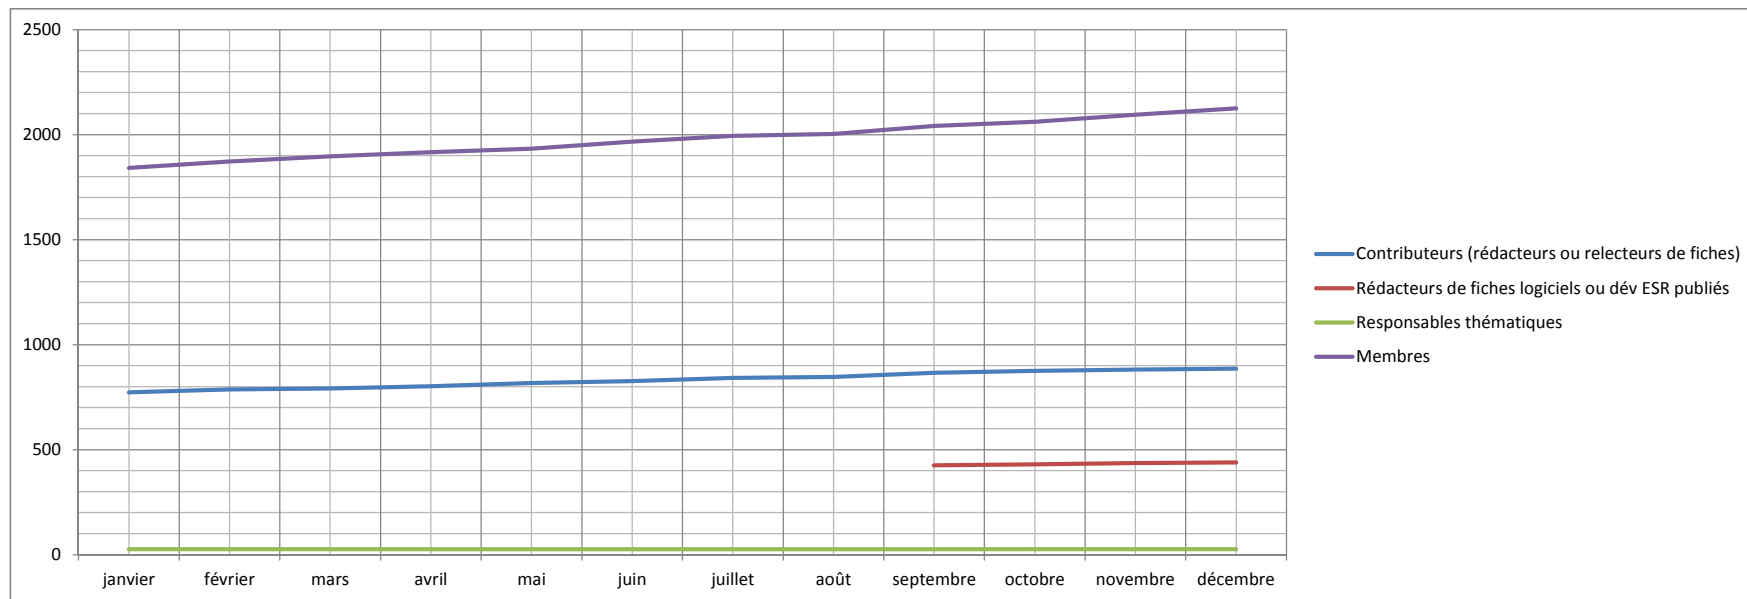

* ce nombre ne comprend pas les fiches archivées

(1) : le nombre de ces fiches peut diminuer si un changement de statut de fiche à valider -> validé intervient.

Année 2012

Année 2012

Contributeurs												
	janvier	février	mars	avril	mai	juin	juillet	août	septembre	octobre	novembre	décembre
Contributeurs (rédacteurs ou relecteurs de fiches)	772	786	791	801	817	825	841	846	866	874	880	885
Rédacteurs de fiches logiciels ou dév ESR publiés									424	430	435	439
Responsables thématiques	25	25	25	24	25	25	25	25	25	25	25	25
Membres	1841	1871	1896	1915	1933	1966	1993	2002	2040	2060	2094	2125
Partenaires avec contribution forte	26	26	26	26	27	27	27	27	27	27	27	27
Autres partenaires-soutiens	28	28	28	29	29	29	29	29	29	29	29	30

Année 2012

Année 2012

Nombre d'accès mensuels												
	janvier	février	mars	avril	mai	juin	juillet	août	septembre	octobre	novembre	décembre
Fiches logiciels validés (3)	34602	37014	30761	30383		39825	34832	24524	33888	39661	28710	62304
Fiches ressources (3)	53717	46169	47440	42305	44245	37698	29865	22499	36789	34649	31130	28352
Fiches Dév ESR (FR)	15860	10147	10874	11490	9922	8782	9581	7185	8832	9928	7622	9499
Fiches en anglais	2291	1860	1505	1259	1240	1382	1576	1253	1586	1446	1334	1602
Page Accueil FR (1)	6323	4523	4926	4959	4737	4840	3823	3764	5029	7908	10945	4341
Page Accueil EN(1)	154	165	198	168	182	147	138	94	179	266	245	111
Hits (1)	2195537	2142451	2282123	1975300	1977778	1733700	1246397	1033579	1772373	1911778	1890483	1488681
Visites (1)	79 903	73028	76389	64839	63208	58912	45192	38357	57192	61926	60251	48253
Pages vues (1)	259567	243659	266012	250404	252601	218330	170914	125607	175032	188379	189307	151250
Fil RSS agrégateur (1)	58814	63201	70860	61747	61124	51064	43330	28733	35931	37746	34873	32785
Disponibilité du serveur (en pourcentage) (2)											100	99,97